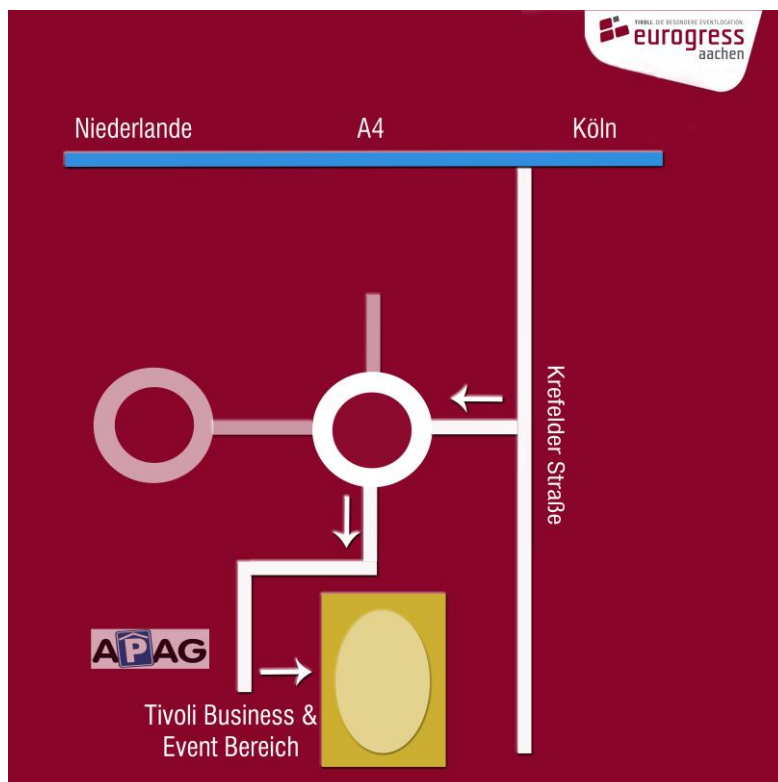

Anreise mit dem PKW zum Event Bereich Tivoli

Aachen ist im Autobahnnetz des Dreiländerecks mit den Niederlanden und Belgien ein Verkehrsknotenpunkt und bildet das Zentrum der internationalen Drehscheibe Europas.

Navigationssysteme finden den Event Bereich:

Adresse:

Krefelderstraße 205
52070 Aachen

GPS Koordinaten:

50.794143°N, 6.096725°E
N50° 47.64858, E6° .58035
N50° 47' 38.915", E6° ' 34.821

Anfahrtsbeschreibungen:

Von der A4 kommend:

Bei Ausfahrt Aachen-Zentrum abfahren, auf die B57 (Krefelder Str.) einfädeln und in Richtung Aachen Zentrum fahren. An der Tivoli Eissporthalle biegen Sie rechts in die Albert-Servais-Allee ab. Im Kreisverkehr nehmen Sie die 3. Ausfahrtmöglichkeit und folgen dem Verlauf der Straße "Am Sportpark Soers". Nach ca. 150m biegen Sie links ab. Das Ziel befindet sich nach ca. 50m auf der linken Seite. Nutzen Sie bitte das Parkhaus auf der rechten Seite.

Von der A544 kommend:

Fahren Sie auf der A544 in Richtung Aachen dann nehmen Sie die Abfahrt "Aachen Rothe Erde" und ordnen sich rechts ein. Sie biegen rechts ab auf den Berliner Ring (L260) und fahren weiter geradeaus auf den Prager Ring. An der Kreuzung Krefelder Str. (B57)/Prager Ring biegen Sie rechts in Richtung Aachen Zentrum ab. An der Tivoli Eissporthalle biegen Sie rechts in die Albert-Servais-Allee ab und nehmen im Kreisverkehr die 3. Ausfahrtmöglichkeit. Folgen Sie dem Verlauf der Straße "Am Sportpark Soers" und biegen nach ca. 150m links ab. Das Ziel befindet sich nach ca. 50m auf der linken Seite. Nutzen Sie bitte das Parkhaus auf der rechten Seite.